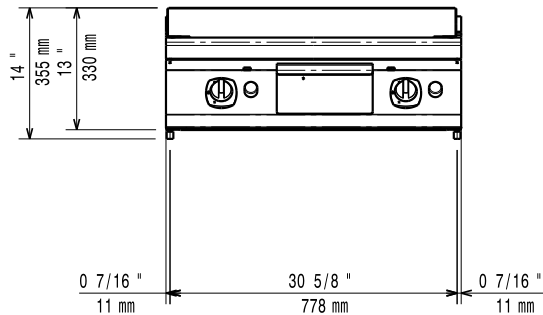

Front

EQ = Ekvipotential skruv
G = Gasanslutning

Gas

Gas, effekt:	14 kW
Standardgasleverans	Natural Gas
Gastyp alternativ:	LPG
Gasintag:	1/2"

Viktig information

If appliance is set up or next to or against temperature sensitive furniture or similar, a safety gap of approximately 150 mm should be maintained or some form of heat insulation fitted.

Arbetstemperatur, min:	100 °C
Arbetstemperatur, max:	280 °C
Ytermått, bredd	800 mm
Ytermått, djup	730 mm
Ytermått, höjd	250 mm
Nettovikt:	70 kg
Fraktvikt:	
371038 (E7FTGHCS00)	79 kg
371041 (E7FTGHCP00)	77 kg
Frakthöjd:	520 mm
Fraktbredd:	820 mm
Fraktdjup:	860 mm
Fraktvolym:	0.37 m³
[NOT TRANSLATED]	N7RG
Stekyta bredd:	730 mm
Stekyta djup:	540 mm