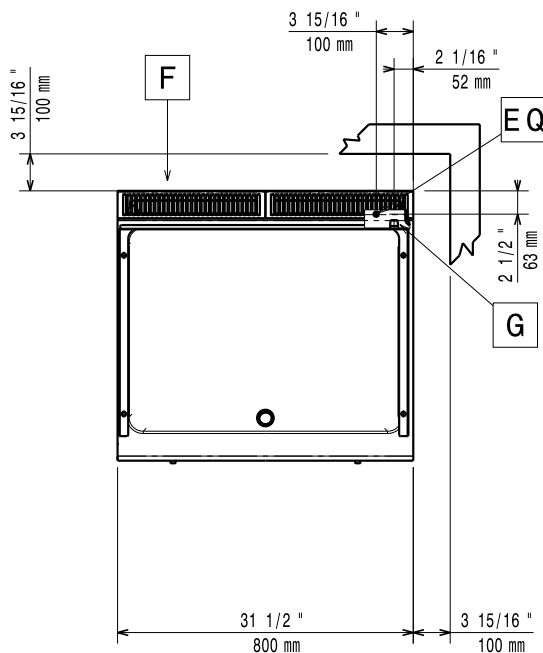

Topp

Gas

Gas, effekt:	14 kW
Standardgasleverans	Natural Gas
Gastyp alternativ:	LPG
Gasintag:	1/2"

Viktig information

If appliance is set up or next to or against temperature sensitive furniture or similar, a safety gap of approximately 150 mm should be maintained or some form of heat insulation fitted.

Arbetstemperatur, min:	100 °C
Arbetstemperatur, max:	280 °C
Ytermått, bredd	800 mm
Ytermått, djup	730 mm
Ytermått, höjd	250 mm
Nettovikt:	70 kg
Fraktvikt:	
371038 (E7FTGHCS00)	79 kg
371041 (E7FTGHCP00)	77 kg
Frakthöjd:	520 mm
Fraktbredd:	820 mm
Fraktdjup:	860 mm
Fraktvolym:	0.37 m³
[NOT TRANSLATED]	N7RG
Stekyta bredd:	730 mm
Stekyta djup:	540 mm