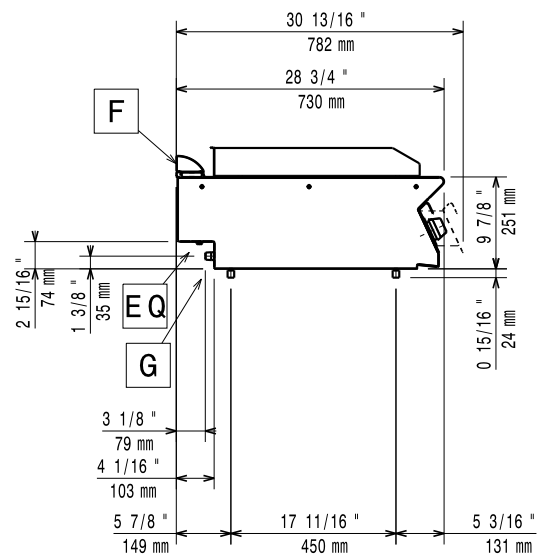

Sida

EQ = Ekvipotential skruv
G = Gasanslutning